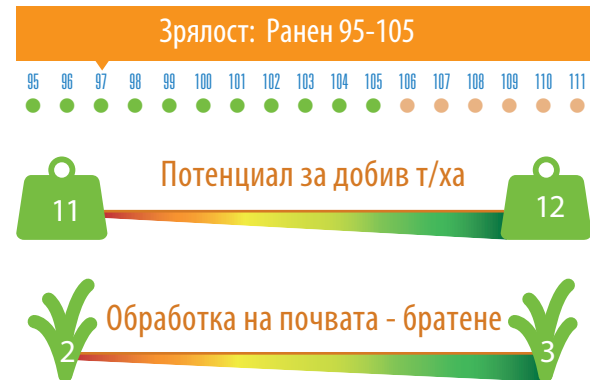

Характеристики на културите: