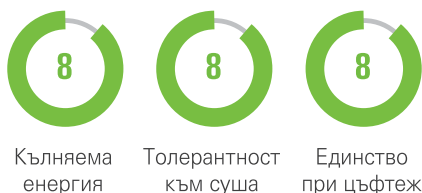

Потенциал за ефективност: