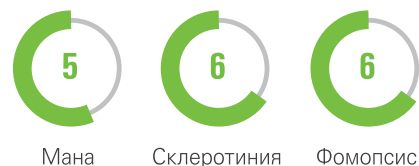

Устойчивост на болести: