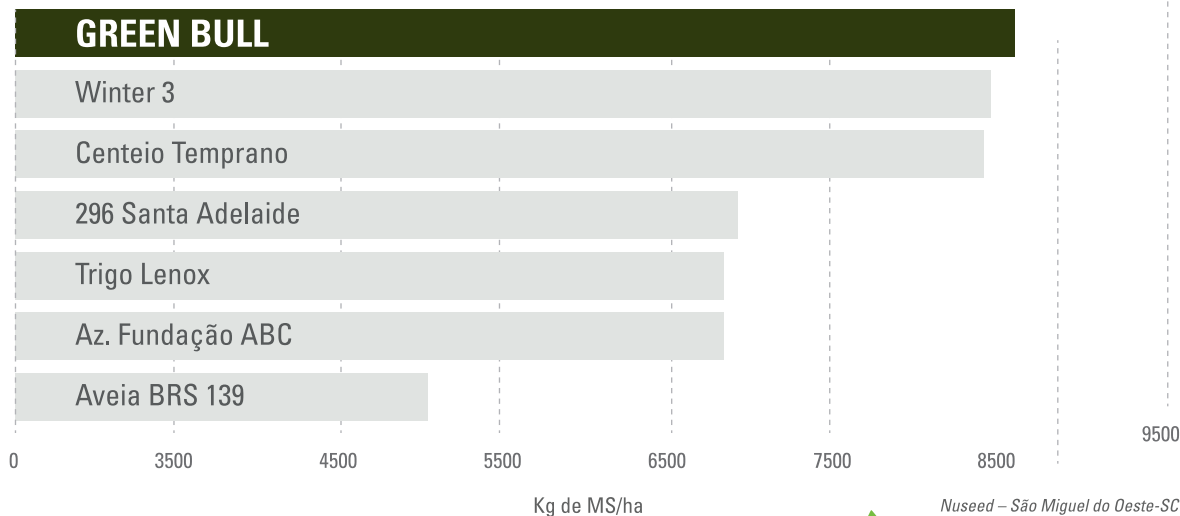

ENSAIO DE DESEMPENHO DE CULTIVARES DE INVERNO 2020