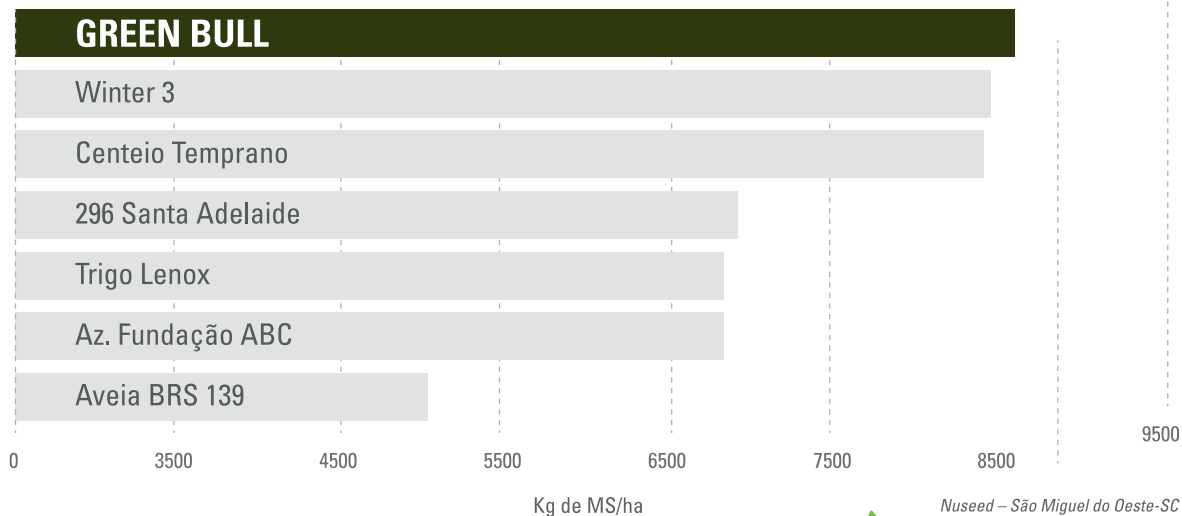

AZEVÉM

GREEN BULL

O NOVO AZEVÉM TETRAPLOIDE DA NUSEED

CARACTERÍSTICAS

- Rebrote vigoroso e muito produtivo;
- Excelente qualidade bromatológica;
- Florescimento apenas final de outubro;
- Elevada produção de folhas até outubro;
- Boa adaptação aos estresses climáticos;
- Testado e provado destaque em todo Sul do Brasil;
- Perfeita combinação entre sanidade e produtividade;
- Indicado para pastejo e produção de feno e pré-secado.

Acessar Site

INFORMAÇÕES TÉCNICAS

Época de implantação: abril a junho (temperatura de solo decrescente, inferior a 18 °C)

Densidade de semeadura: 25 kg/ha

Altura de entrada para pastejo: 0,20 m

Profundidade de semeadura: 1 a 2 cm

Altura de entrada para corte: 0,30 a 0,60 m

Densidade de semeadura a lanço: 30 kg/ha

Altura de saída dos animais/corte mínimo: 0,10 m

ENSAIO DE DESEMPENHO DE CULTIVARES DE INVERNO 2020

Para mais informações acesse nuseed.com/br