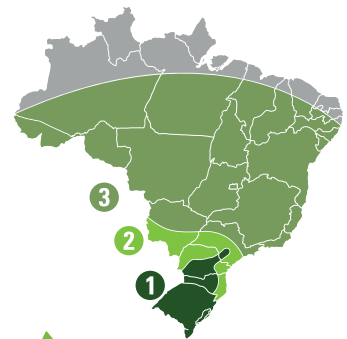

CARACTERÍSTICAS

- Alto teto produtivo;
- Material com boa sanidade;
- Ótimo tamanho e coloração dos grãos;
- Produto com rápido fechamento de ciclo;
- Também recomendado para fechamento de plantio.

INFORMAÇÕES TÉCNICAS

Ciclo: Superprecoce

Florescimento: 45 - 50 dias

Ponto de Colheita (15° U): 90 - 100 dias

Altura da Planta: 1,20 m

Panícula: Semiaberta

Grão: Vermelho sem tanino

FATOR DE REPRODUÇÃO DE NEMATOIDES

<i>Pratylenchus brachyurus</i>	0,1
<i>Meloidogyne javanica</i>	0,1
<i>Meloidogyne incognita</i>	0,6

COMPORTAMENTO ÀS DOENÇAS

Antracnose	Ferrugem	Macrophomina	Podridão dos grãos	Turcicum
MT	T	MT	MT	MS

S - Suscetível
T - Tolerante

MS - Moderadamente Suscetível
MT - Moderadamente Tolerante

POSICIONAMENTO DE PLANTIO - SEMENTES / HA

	REGIÃO 1		REGIÃO 2		REGIÃO 3	
	≤ 700m	≥ 700m	≤ 700m	≥ 700m	≤ 700m	≥ 700m
jan	180 - 200 mil	180 - 200 mil	180 - 200 mil	180 - 200 mil		
fev	180 - 200 mil		180 - 200 mil	180 - 200 mil		
mar					180 - 200 mil	180 - 200 mil

■ Recomendado ■ Não Recomendado ■ Procure um consultor Nuseed

Consulte o zoneamento agrícola de sua região