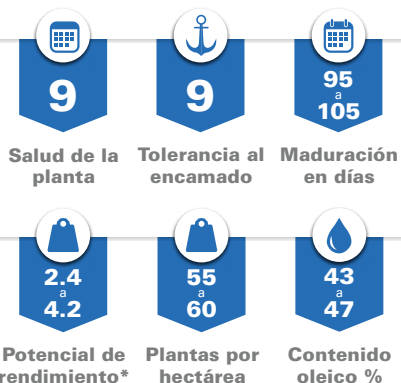

LINOLEICO N4L207 E

La cosecha temprana proporciona flexibilidad al productor.

N4L207 E es nuestro nuevo híbrido linoleico que funciona bien en todas las regiones. Su cosecha temprana le da al productor la opción de tener más tiempo para prepararse para la cosecha de invierno y evitar condiciones de sequía, o una siembra más tardía. Con una excelente resistencia a la enfermedad del mildiú lanoso y tolerancia a los herbicidas **ExpressSun®**, N4L207 E es un híbrido en el que puede confiar para obtener altos rendimientos con pocos insumos.

GRAN
FLEXIBILIDAD

POTENCIAL DE RENDIMIENTO

RESISTENCIA A ENFERMEDADES

ExpressSun®
trait

CARACTERÍSTICAS AGRONÓMICAS

*Rango de rendimientos alcanzables bajo las mejores prácticas agronómicas