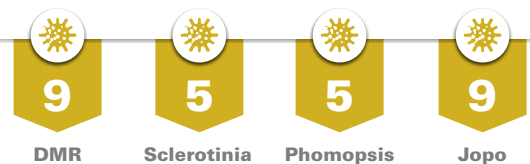

RESISTENCIA A ENFERMEDADES

ExpressSun®
trait