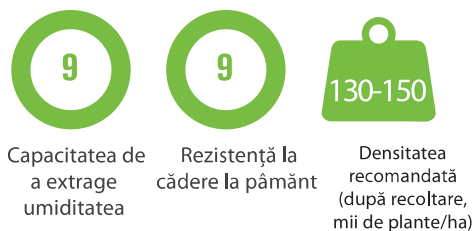

Caracteristici agronomice: