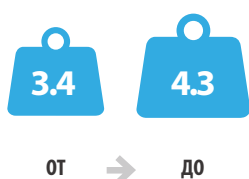

Потенциал за Добив т/ха